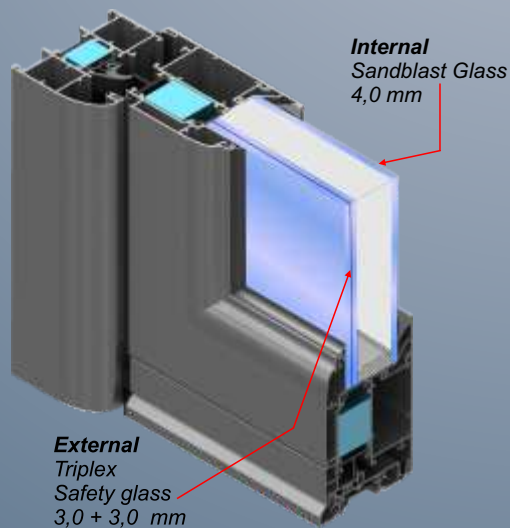

TLS 65
Door System

GLAZED
Aluminium Türen - Aluminium Doors